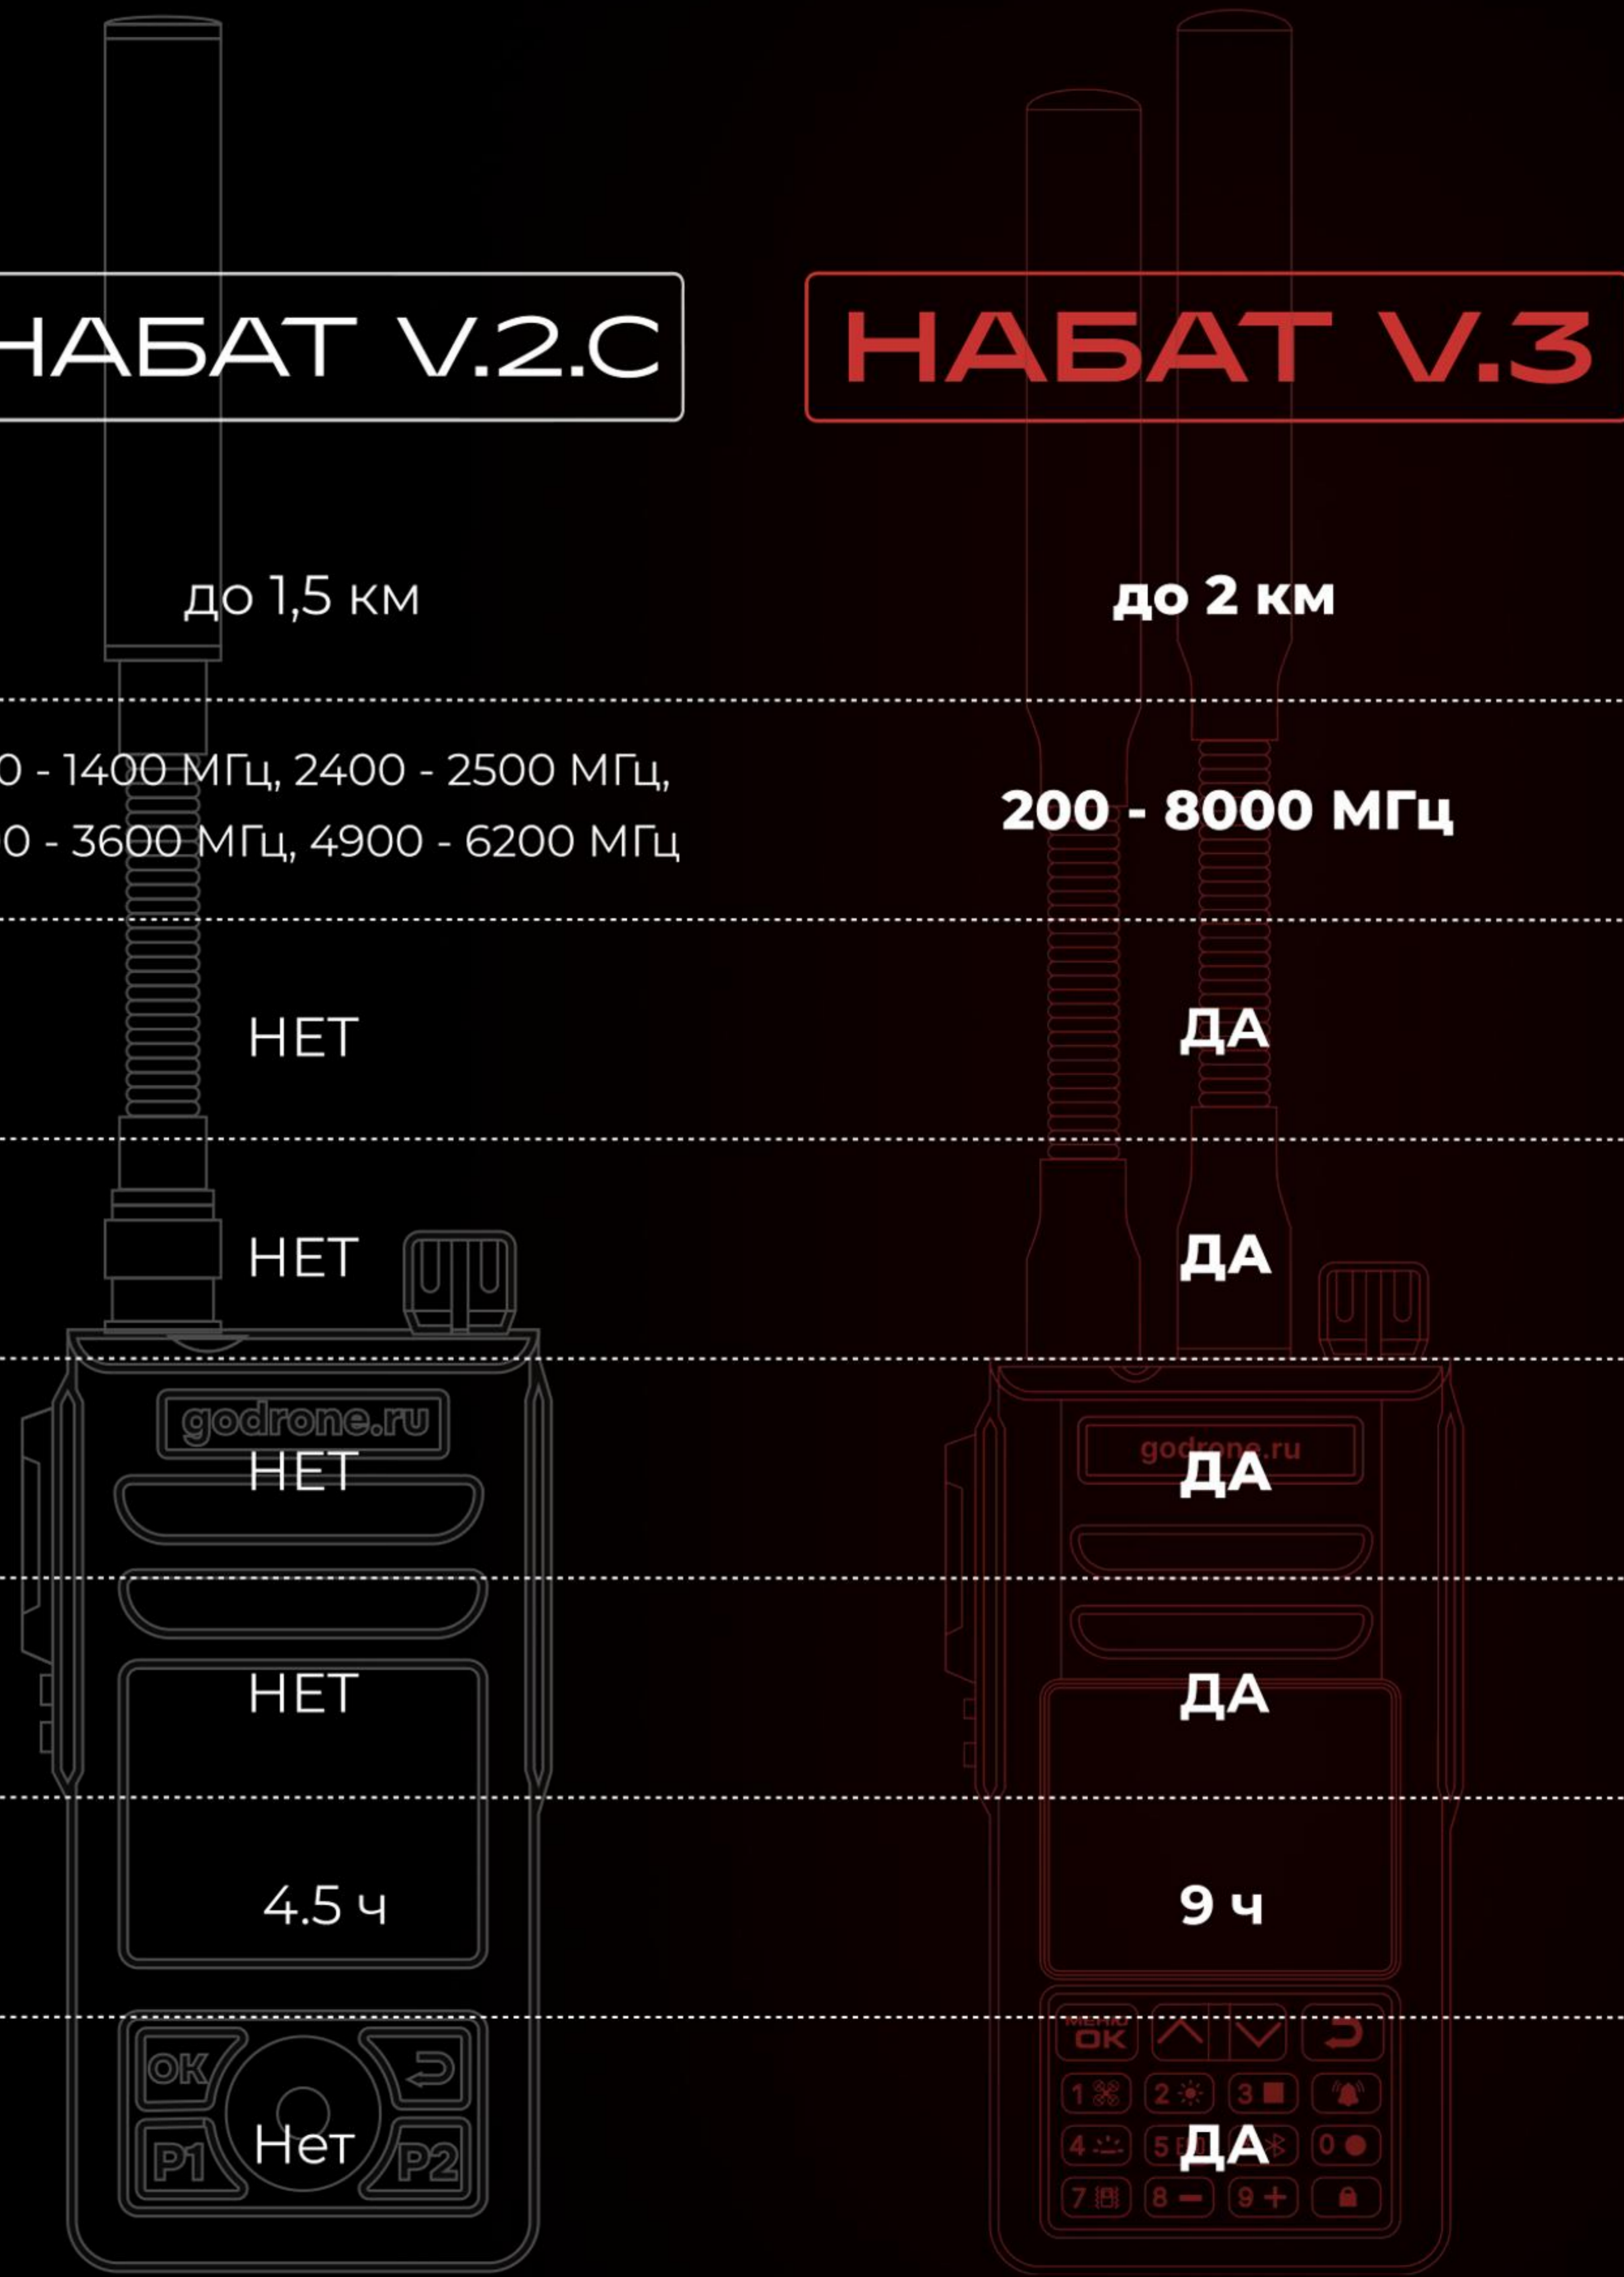

СРАВНЕНИЕ ВЕРСИЙ

НАБАТ V.2.C

НАБАТ V.3

Радиус обнаружения

до 1,5 км

до 2 км

Диапазон частот

700 - 1400 МГц, 2400 - 2500 МГц,
3300 - 3600 МГц, 4900 - 6200 МГц

200 - 8000 МГц

Видеоперехват

НЕТ

ДА

Исключение любой частоты

НЕТ

ДА

Анализатор спектра

НЕТ

ДА

Обновление ПО по Bluetooth

НЕТ

ДА

Время работы АКБ

4.5 ч

9 ч

Журнал видеочастот на экране

Нет

ДА